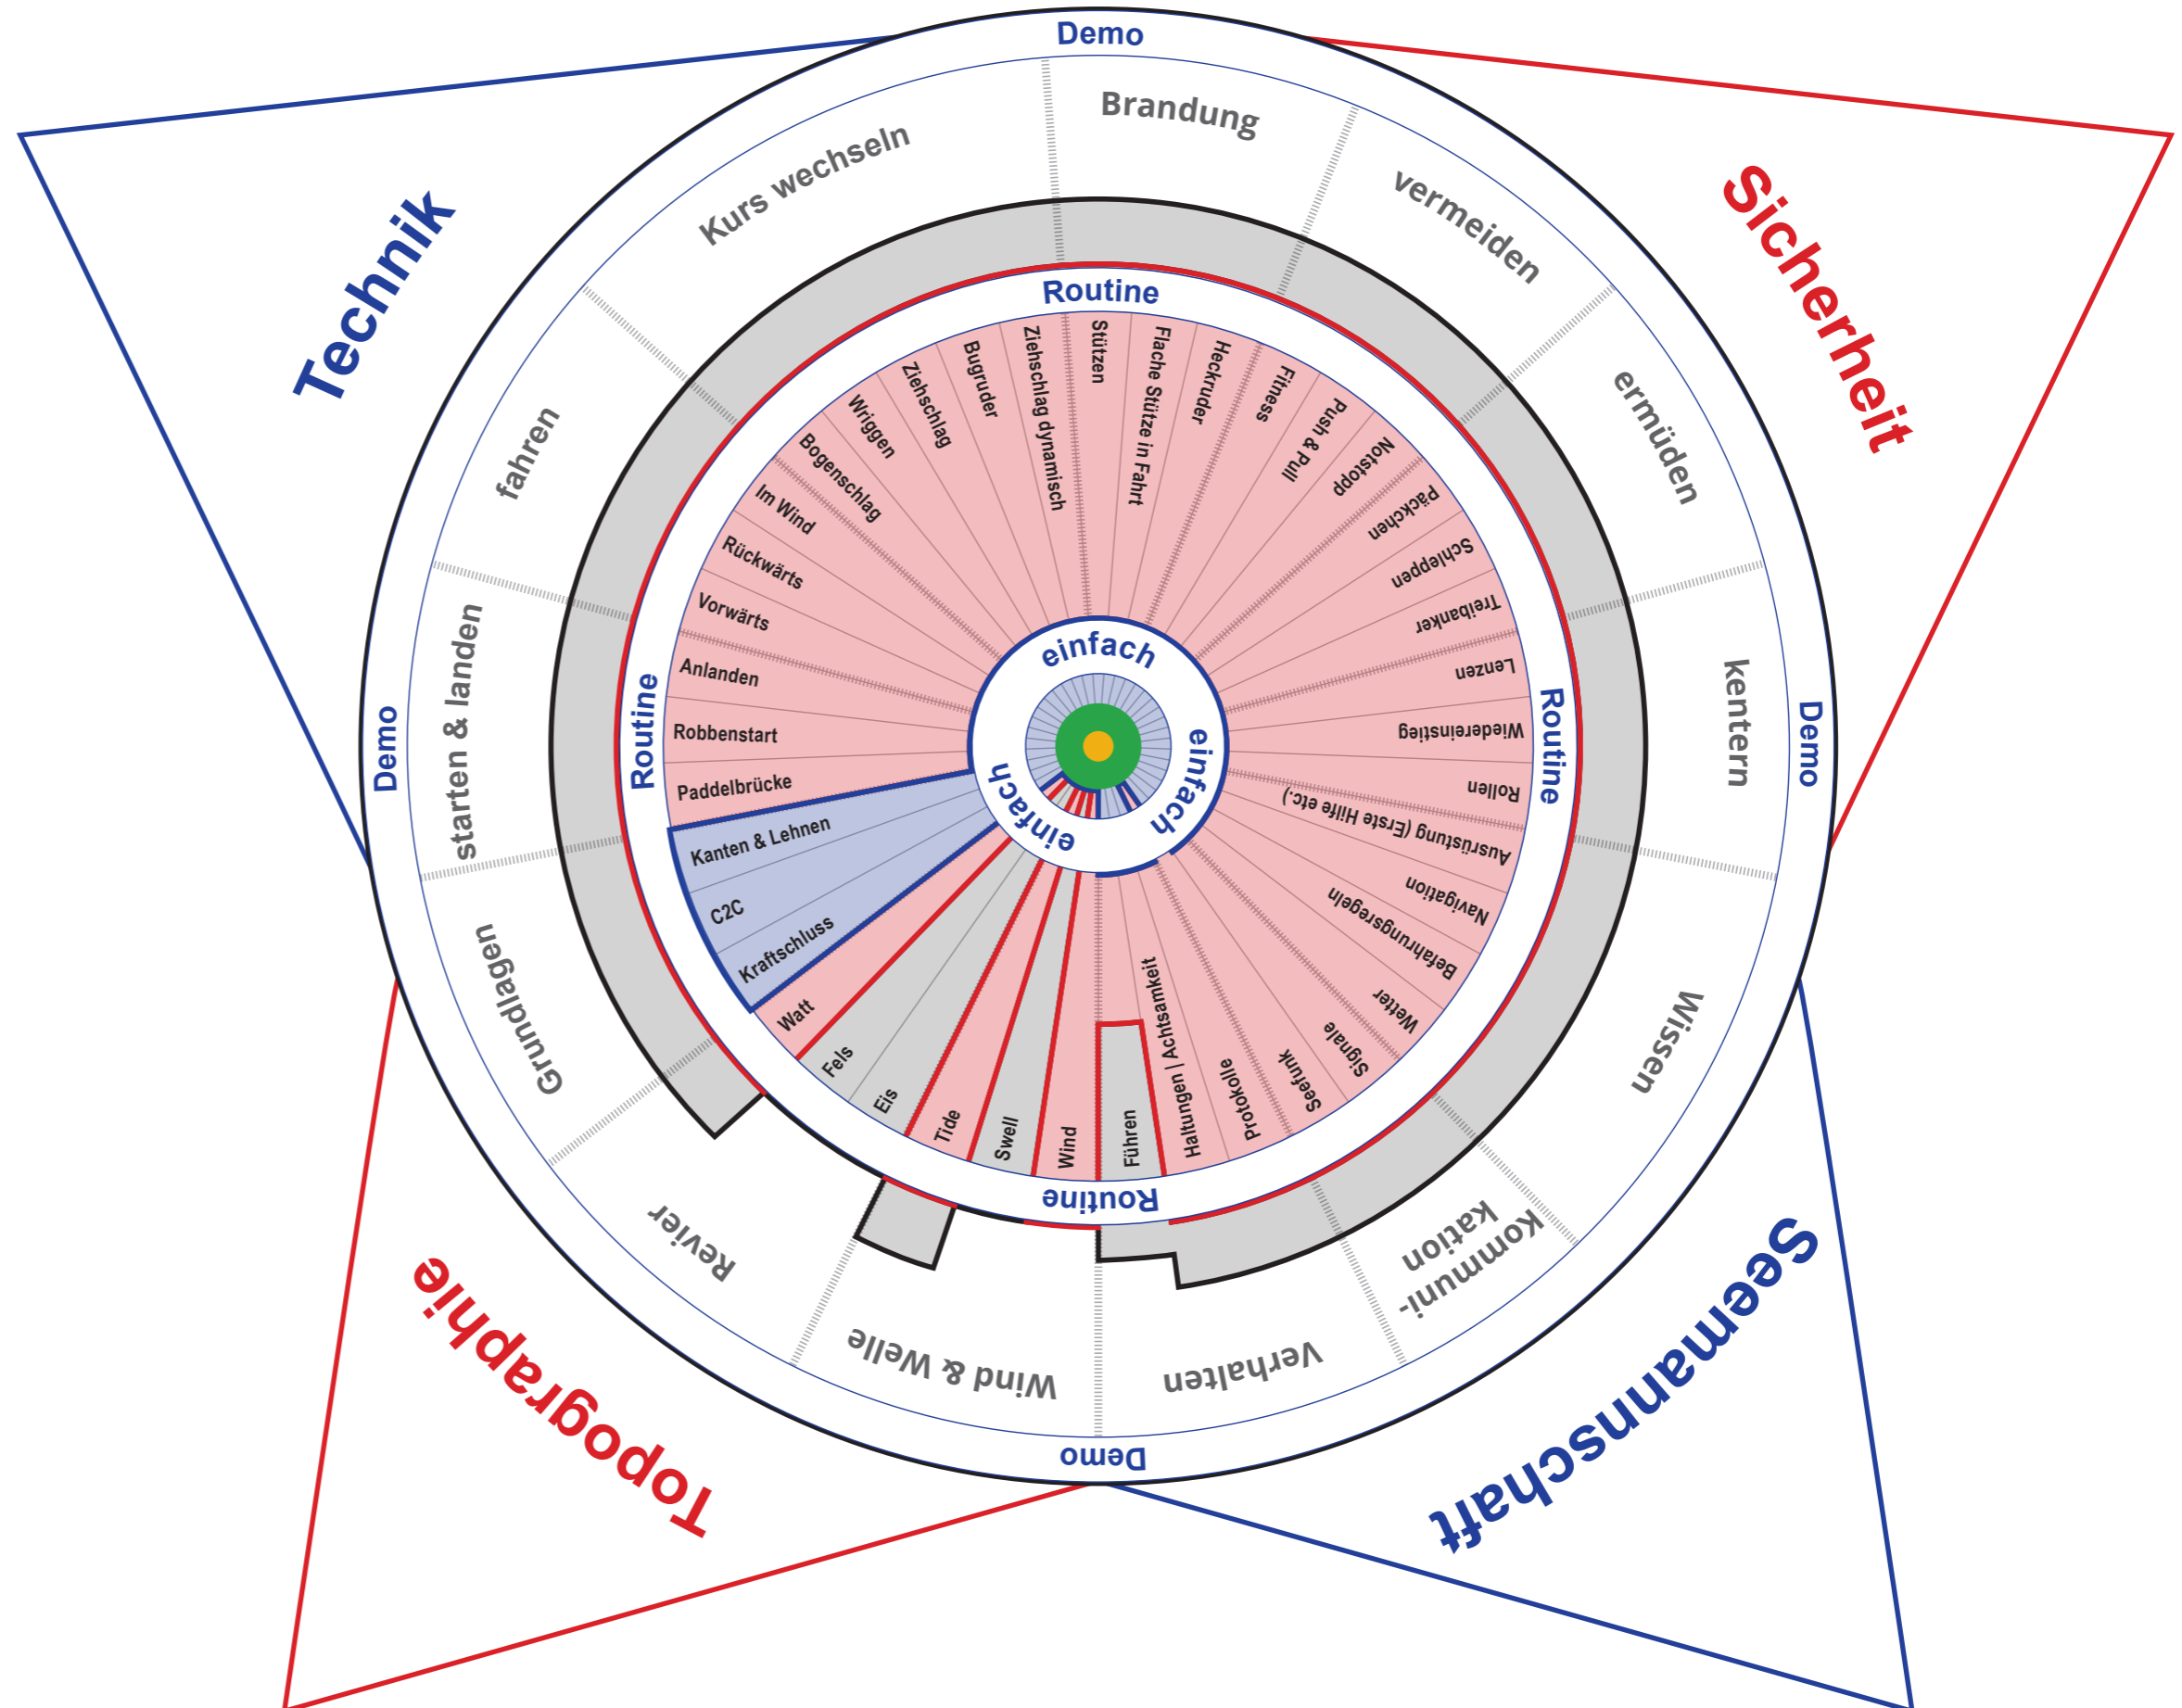

Deutscher **Kanu-Verband**

Kompetenzkompass Küste

Für _____
Stand _____

EPP 1
Fahren auf dem Fluss

EPP 2
Fahren mit dem Fluss

EPP 3 Küste
Mitpaddeln um Poel

EPP 4 Küste
Allein nach Amrum, führen um Führen

EPP 5 Küste
Führen im Watt und anderswo

Ausführungsstufen
 Basis: kennt die Technik
 Einfach: kann die Technik
 Routine: effiziente Ausführung
 Demo: „filmreife“ Ausführung